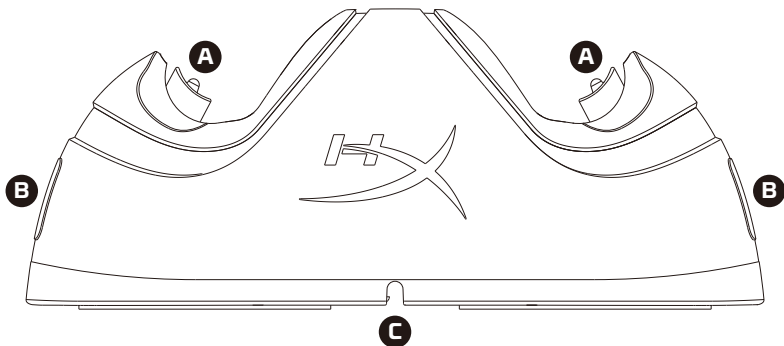

HyperX ChargePlay Duo

Controller Charging Station for PS4™

Quick Start Guide

Overview

- A** EXT Charging Port
- B** Battery Status Indicator
- C** AC Wall Adapter Port

Installation

1

2

Présentation

A - Port de charge EXT

B - Témoin de statut de la batterie

C - Port d'adaptateur secteur

Installation

Statut de chargement

			
Clignotant	Clignotant	Clignotant	Uniforme
0% à 33%	33% à 66%	66% à 99%	100%