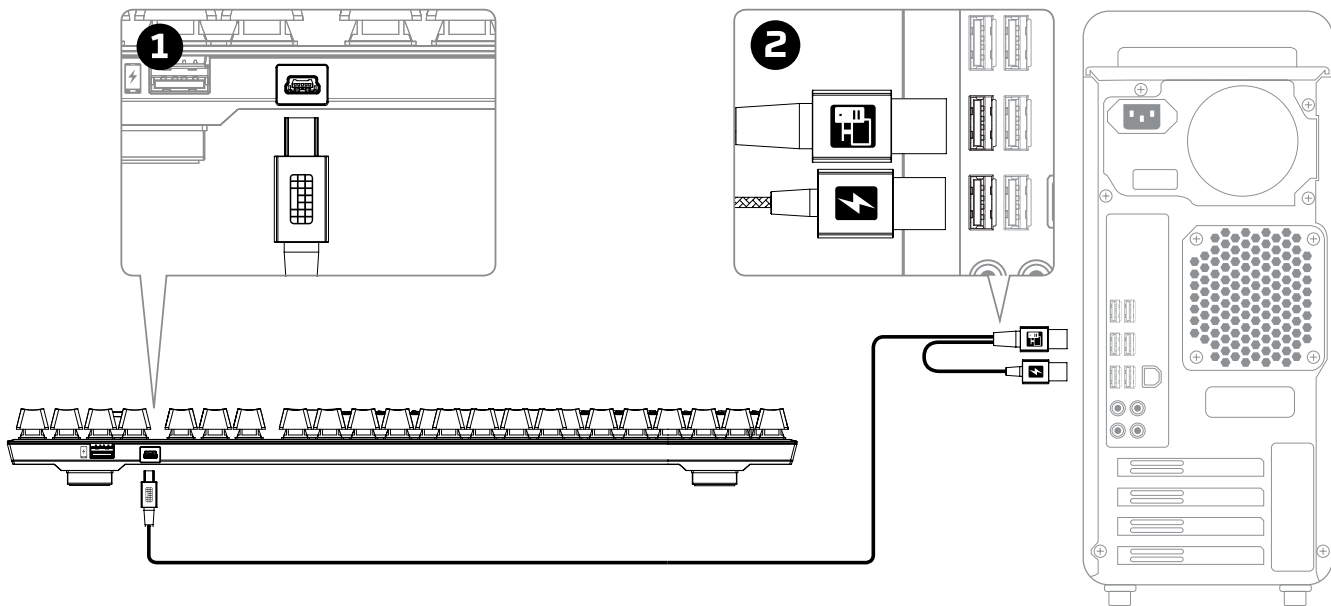

Установка клавиатуры:

- 1- Подсоедините разъем mini-USB к клавиатуре.
- 2- Подсоедините оба разъема USB к компьютеру.