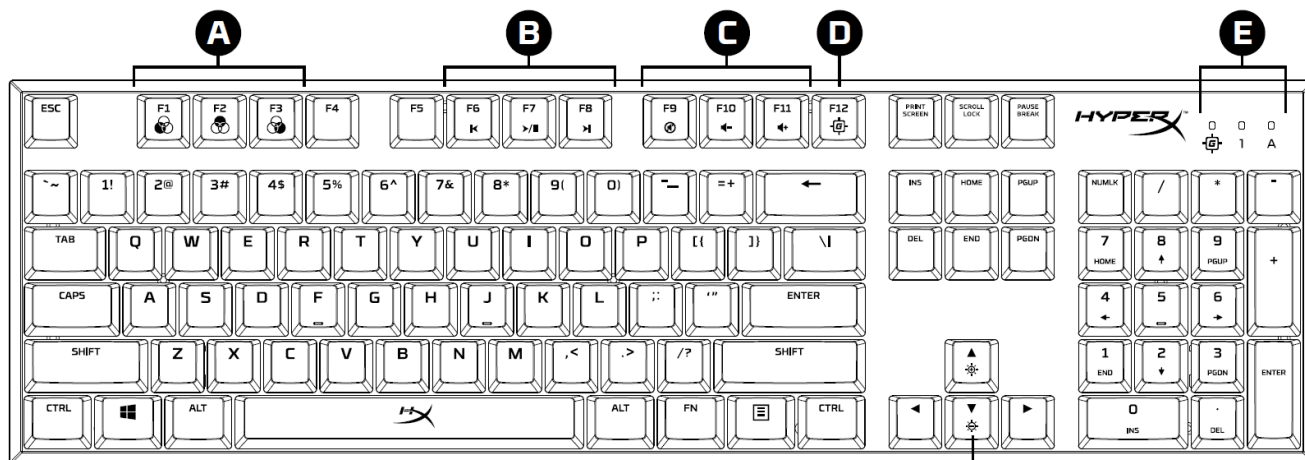

## Обзор клавиатуры:

A- FN + F1, F2, F3 = Выбор профилей встроенной памяти.  +   

B- FN + F6, F7, F8 = Мультимедийные клавиши.  +   

C- FN + F9, F10, F11 = Клавиши регулировки громкости  +   

D- FN + F12 = Клавиша игрового режима.  + 