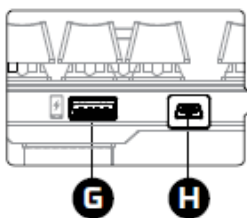

Обзор клавиатуры:

A- FN + F1, F2, F3 = Выбор профилей встроенной памяти. +

B- FN + F6, F7, F8 = Мультимедийные клавиши. +

C- FN + F9, F10, F11 = Клавиши регулировки громкости +

D- FN + F12 = Клавиша игрового режима. +

E- Индикаторы игрового режима/Num Lock/Caps Lock.

F- Стрелки вверх и вниз = Клавиши регулировки яркости светодиодов.

G- Задний порт USB = USB-порт для зарядки мобильных телефонов.

H- Порт мини-USB сзади = Порт для USB-кабеля клавиатуры.